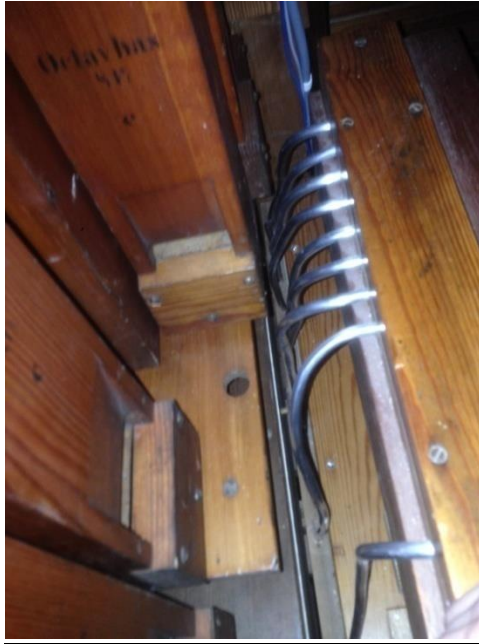

Orglet er blevet demonteret hvorefter vindlader, bælg og andre komponenter er bragt til orgelbyggeriet hvor renovering er foretaget.

Ved genopstilling, er en ny bagvæg monteret på orgelhuset som beskyttelse mod varmerør langs kirkens væg.

#### Rensning:

Samtlige piber renses

Pibebrædder og pibestokke rengjort.

Orglets øvrige indre rengjort.

#### Faldebælgen:

Bælgen ombelædret og renoveret.

Spærreventilen renoveret.

En ny, større blæser er monteret.

Ombelædret faldebælg

#### Vindlader og kanaler:

De mange utætheder tætnet.

Flexslanger og plastikslanger udskiftet med hhv. bly- og tinkonduktter.

Nye tinkondukt

Nye blykondukt

Det pneumatiske system:

De 839 membraner udskiftet med nye.  
De 30 små kilebælge udskiftet med nye.  
60 taskeventiler udskiftet med nye.  
Keglernes dupper forsynet med nyt filt.  
Keglerne justeret i forhold til membraner og kilebælge.  
Utætheder tætnet.